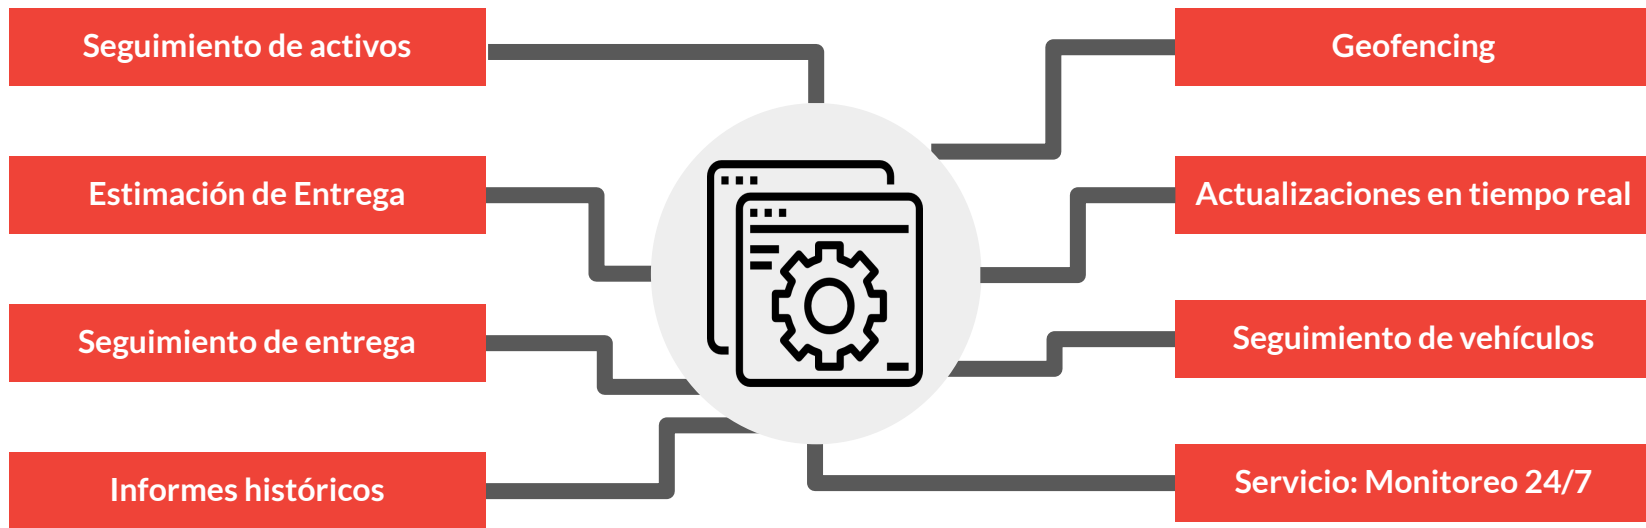

Las Características del Rastreador