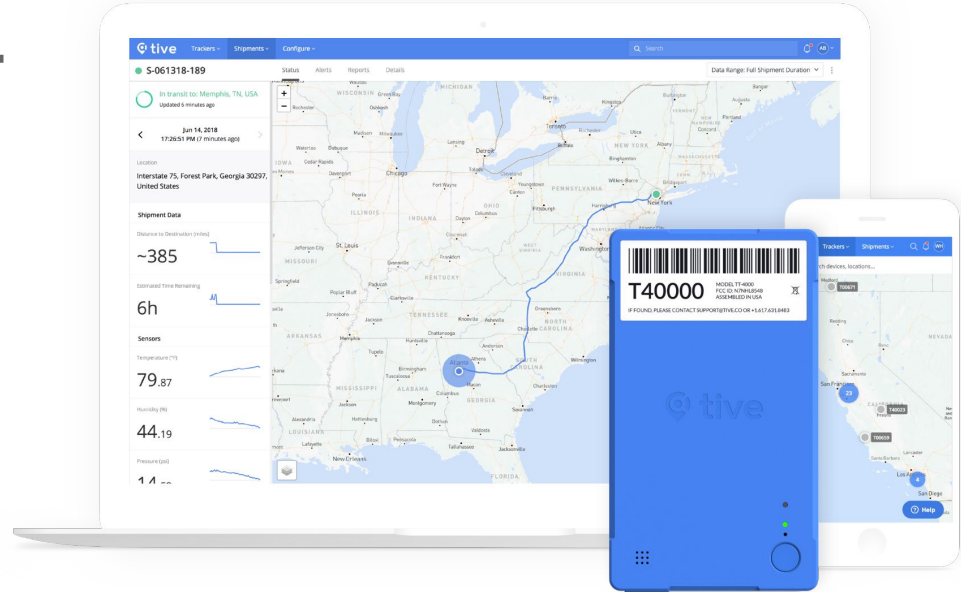

El software del rastreador

- Crear, programar, editar, compartir o iniciar un envío
- Registrar o adjuntar rastreadores a un envío
- Ver plantillas de envío guardadas y ajustes preestablecidos de alertas
- Invitar a nuevos usuarios y eliminar usuarios existentes
- Dar permisos de visibilidad o edición para un envío determinado a colaboradores específicos
- Crear o descargar informes de envío

UBICACIÓN

Datos de ubicación hiperprecisos.

MONITOREO DE CLIMA

Conocimiento del entorno del envío.

INTEGRIDAD DEL ENVÍO

Los sensores de impacto indican algún daño en el envío.

INCREÍBLE DURACIÓN DE LA BATERÍA

Excede la duración requerida de cualquier envío.